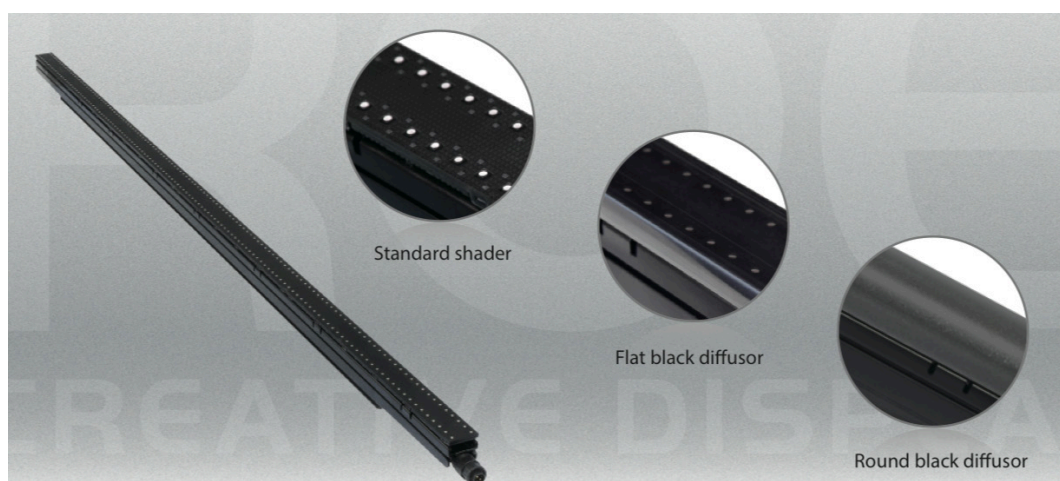

Indoor LED Creative Display

Die Strips bestehen aus 30 cm langen Einzelteilen, die durch ein Profil auf 90 oder 120 cm zusammen gefasst werden. Zusätzlich gibt es ein Verbindungsprofil für andere Längen. Zwei Reihen LED mit einem Pixel-pitch von 9,3 mm bieten schöne Effekte. Es gibt zusätzlich schwarze Diffusoren in flach. Die Strips sind begehbar.

✔ Standard shader

✔ Flat black diffusor

✔ Round black diffusor

ETC
Entertainment Technology Concepts

Indoor LED Creative Display

LED Type	3 in 1 SMD
Pixel Pitch (mm)	9,37 x 18,75 mm
Number of Pixels	128 x 2/Tile
Tile Dimensions (LxHxD)	1200mmx30mmx39mm
Brightness	7,000 nit
AC Power in	100-240 V
Power Consumption	40 Watt/Tile maximum
Weight	1 Kg
Colors	281 Trillion
Refresh Rate	6000 Hz
Viewing Angle Vertical	140°
Viewing Angle Horizontal	140°
Transparency	0%
Life Time (Hr)	50,000