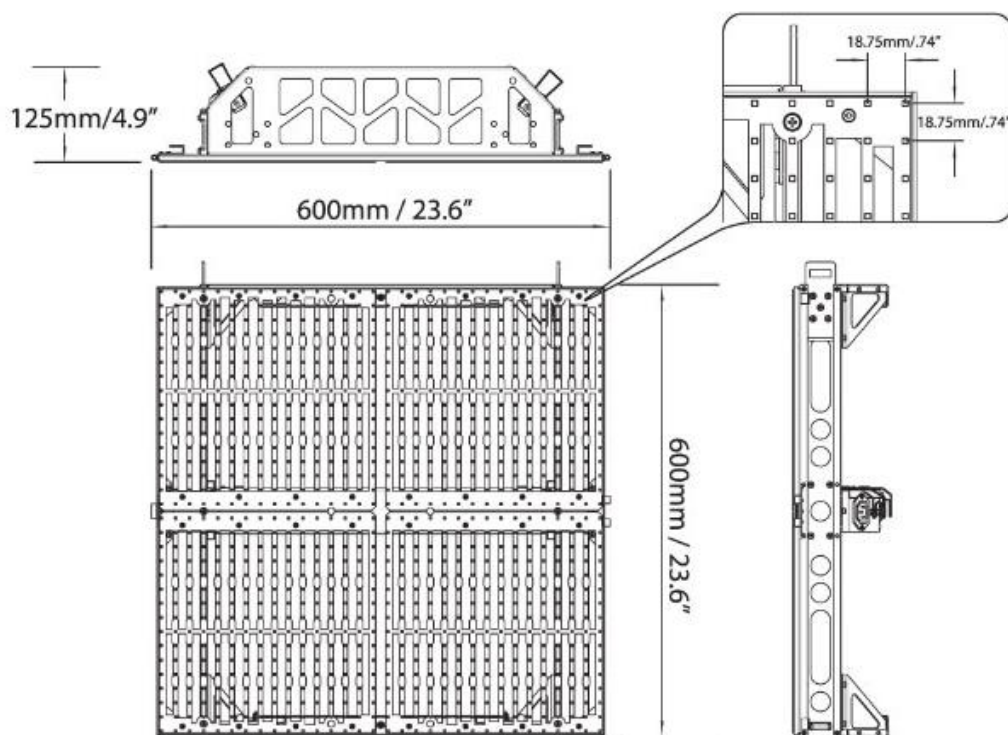

Indoor Creative LED Display Der Allrounder

Das Display ist einfach und unkompliziert zu installieren, zu bedienen und zu demontieren. Seine leichte und feste Struktur ermöglicht Designflexibilität in kreativen Anwendungen. Es kann frei aufgestellt oder aufgehängt werden, um auf praktisch jede Bildschirmgröße zu vergrößern, und kann mit den meisten Videoquellen verwendet werden. Es bietet eine hohe Auflösung und ein einfach zu bedienendes transparentes LED-Screen.

- ✔ Einfache Installation
- ✔ Frei aufstellen/hängen
- ✔ Hohe Auflösung

Entertainment Technology Concepts

Indoor Creative LED Display Der Allrounder

LED Type	3 in 1 SMD
Pixel Pitch	18.75 mm
Number of Pixels	32 x 32 (1024) per tile
Brightness	2700 nits
Viewing Angle Vertical	120°
Viewing Angle Horizontal	120°
Transparency	50%
Dimensions	23.6"W x 23.6"H x 4.9"D (600mm x 600mm x 125mm)
Weight	6,7 Kg per tile
Power Consumption	300 W max. per tile