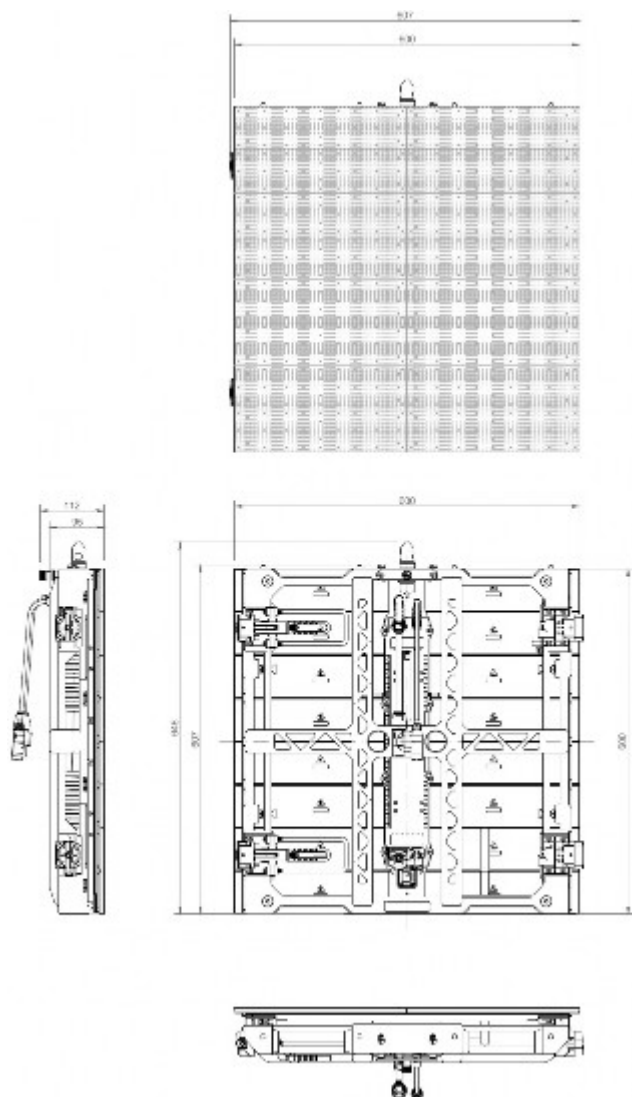

Outdoor LED Display

Der ideale Begleiter auf Touren oder Messen

Der MC7 H verwendet eine revolutionäre neue wasserdichte schwarze LED, die den Kontrast enorm verbessert. Es können mehrere Winkel sein: gefaltet, gemischt und abgestimmt, nicht übereinstimmend, hohl, für das perfekte Design. Durch die Verwendung von Magneten war die Montage noch nie so einfach und unkompliziert, kann von einer einzigen Person bedient werden.

✓ Wasserdicht

✓ Vielseitiges Design

✓ Bedienbar durch 1 Person

ETC
Entertainment Technology Concepts

Outdoor LED Display

Der ideale Beleiter auf Touren oder Messen

LED Type	3-in-1 Black/White SMD
Pixel Pitch	7,5 mm
Number of Pixels	80 x 80 tile
Pixel Density (Pixel/m ²)	17.778
Tile Dimensions (LxHxD)	600 mm x 600 mm x 95 mm
Brightness	4.500 nits
AC Power In	100 - 240V
Power Consumption (w/unit)	400/320 Watt/Tile
Weight	(Light Frame) 9,5 Kg/Tile (Touring Frame) 14,8 Kg/Tile
Refresh Rate	>120°
Viewing Angle Horizontal	>140°
Transparency	0%
Life Time (Hr)	50,000