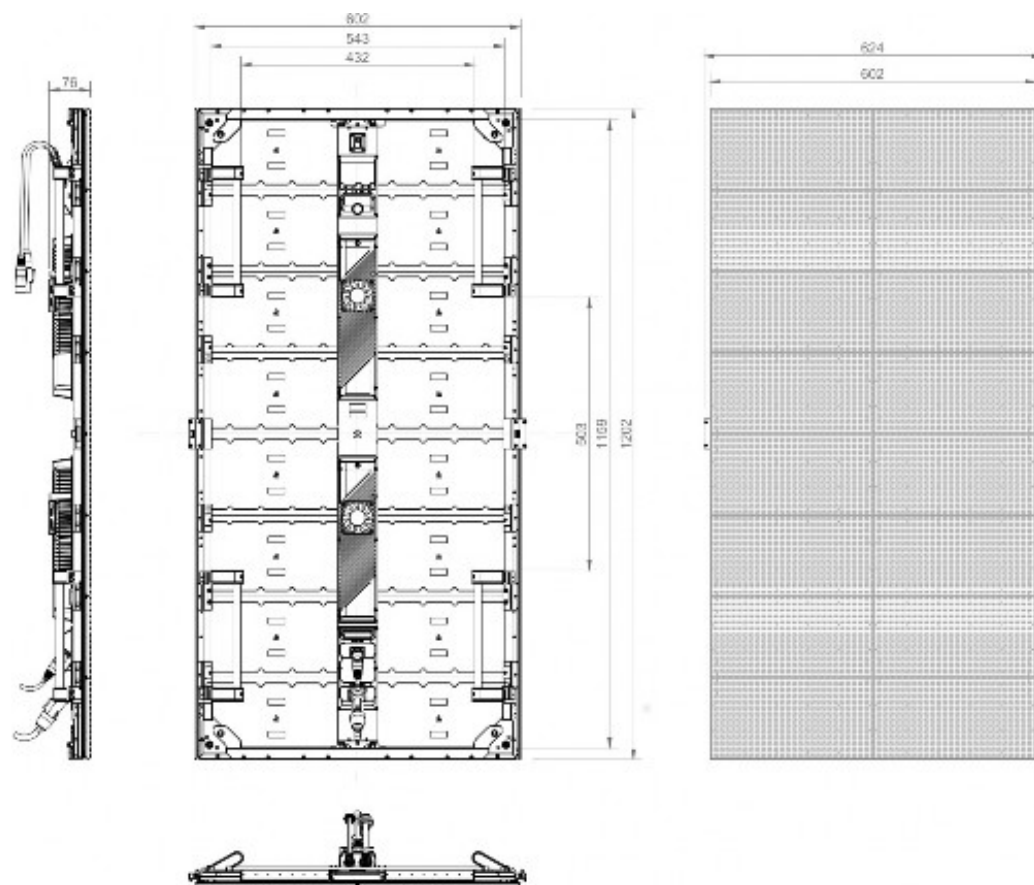

Indoor/Outdoor LED Display

Der ideale Begleiter auf Touren oder Messen

Das CB5 Carbon-Panel ist ein extrem leichtes Modul, das Transport- und Montagekosten spart. Dank des ultraleichten Material ist es perfekt für Touren oder Messen.

Großer Hängeschirm, Wasserdicht und konkav (max. 15°) und konvex (max. 10°) möglich.

- ✔ Ultraleichtes Material
- ✔ Indoor/Outdoorfähig
- ✔ Wasserdicht

Entertainment Technology Concepts

Indoor/Outdoor LED Display

Der ideale Beleiter auf Touren oder Messen

LED Type	3 in 1 SMD
Pixel Pitch	5,77 mm
Number of Pixels	104 x 208 tile
Pixel Density (Pixel/m ²)	30.044
Tile Dimensions (LxHxD)	600 mm x 1200 mm x 76 mm
Brightness	4.500 nits
AC Power In	100 - 240V
Power Consumption (w/unit)	650 Watt/Tile
Refresh Rate	3.480 Hz
Viewing Angle Vertical	>140°
Viewing Angle Horizontal	>140°
Life Time (Hr)	50,000